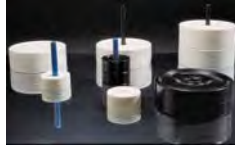

ab Werk

Damefiguren groß, komplettes Set:

Bälle

Für Bällebad

Ab Werk

Ø 60 mm, Art.Nr. 960501, 500 Bälle

Ø 75 mm, Art.Nr. 960502, 500 Bälle

LEGO® Soft

Ab Werk

Art. 3005003

Für Kinder ab 2 Jahren, groß, weich, geräuscharm und flexibel, ideal auch im Feucht- Naßbereich oder draußen. 119 x 9,5 x 7 cm, 84 Elemente. ab Werk

Tausendfüßler, Febergus

(beliebig erweiterbar!)