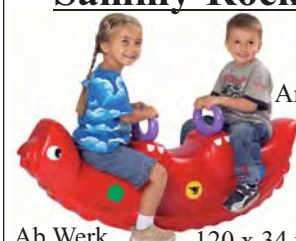

Sammy-Rocker

Art. 1335