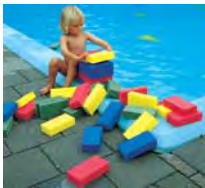

Ab Werk

Art. 3005003

Für Kinder ab 2 Jahren, groß, weich, geräuscharm und flexibel, ideal auch im Feucht- Naßbereich oder draußen. 119 x 9,5 x 7 cm, 84 Elemente. ab Werk

Tausendfüßler, Febergus

(beliebig erweiterbar!)

Komplett mit 4 Segmenten mit 2 Endstücken, 210x100x108 cm, Art. 970052,

ab Werk

Ergänzungsset mit 4 zusätzlichen Rumpfteilen mit 8 Füßen, Art.Nr. 970120,

Wasser-Spielklötze

48er Blöcke-Set, 180x90x45 mm Art.010682

Vier gewinnt

122 x 117 x 57 cm Patentiert, Das Spiel für Groß und klein, Art. 980075.

ab Werk

2-fach verstellbare Neigung, zusammenklappbar

Big-Fun-Slide

(Lieferung ab Werk) Art.56710 LxBxH: 164 x 73 x 116 cm

Outdoor Tischtennistisch

für stärkere Belastung mit 10 mm Melaminharz-Spielfläche in der Farbe Blau oder Grün. Rahmenprofil 50 x 20 mm, verzinkt und kunststoffbeschichtet. Untergestell Vierkant-rohrprofil 40 x 40 mm, kunststoff-beschichtet. Inklusive Netz. Sehr stabil und vielfach bewährt!