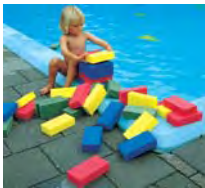

Schachfiguren

Große Schachfiguren, 43 - 64 cm groß, Art.218707:

Spielfeld 280 x 280 cm, Art.218752:

Es sind alle Figuren einzeln und auch in Teilen lieferbar.

Auch einzelne Ersatzteile sind lieferbar!

ab Werk

Damefiguren groß, komplettes Set:

Tausendfüßler, Febergus

(beliebig erweiterbar!)

Komplett mit 4 Segmenten mit 2 Endstücken, 210x100x108 cm, Art. 970052,

Ergänzungsset mit 4 zusätzlichen Rumpfteilen mit 8 Füßen, Art.Nr. 970120,

ab Werk

Wasser-Spielklötze

48er Blöcke-Set, 180x90x45 mm Art.010682

Vier gewinnt

122 x 117 x 57 cm Patentiert, Das Spiel für Groß und klein, Art. 980075.

ab Werk

2-fach verstellbare Neigung, zusammenklappbar

Big-Fun-Slide

Art.56710 LxBxH: 164 x 73 x 116 cm

(Lieferung ab Werk)

Outdoor Tischtennistisch

Art.S6-67e.

für stärkere Belastung mit 10 mm Melaminharz-Spieloberfläche in der Farbe Blau oder Grün. Rahmenprofil 50 x 20 mm, verzinkt und kunststoffbeschichtet. Untergestell Vierkant-rohrprofil 40 x 40 mm, kunststoff-beschichtet. Inklusive Netz. Sehr stabil und vielfach bewährt!